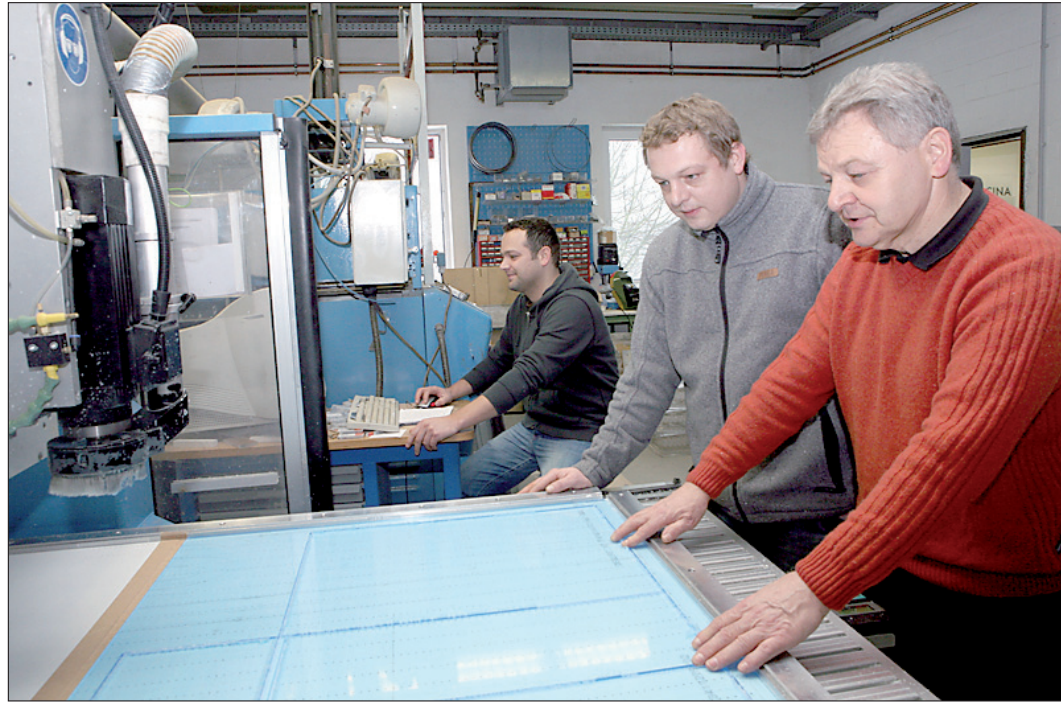

Zum Maschinenpark des offiziellen Plexiglas-Verarbeiters gehören unter anderem eine CNC-Lasermaschine, CNC-Fräsmaschinen sowie Tiefzieh- und Biegemaschinen. „Mit unserem flexiblen Maschinenpark sind wir in der Lage, auch kurzfristige Aufträge zu übernehmen und zu er-

pelstegplatten für Carports, übernimmt die Firma Engl Aufträge.

„Wir haben gut zu tun“, bekräftigt Andreas Engl. Das Unternehmen mit seinen zwölf Mitarbeitern ist dementsprechend auf Expansionskurs. Demnächst sollen noch größere